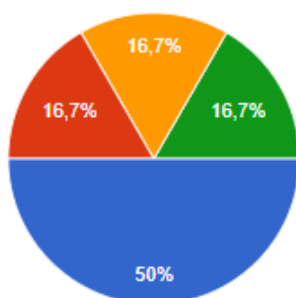

Анкетирование

«Анкета по преподавателям»

по программе 570700 «Искусство костюма и текстиля»

было проведено анкетирование среди выпускников магистрантов в количестве 6 человек.

Результаты предоставлены ниже:

Выберите преподавателя

6 ответов

Копировать диаграмму

- Джолдошева Айнура Буудайыковна
- Оморкулова Динара Кутубековна
- Таштобаева Бурул Эшимбековна
- Колонова Айсунуу Шадыбековна
- Чандыбаева Айнура Мажитовна
- Мамырова Мээрим Ишенбековна