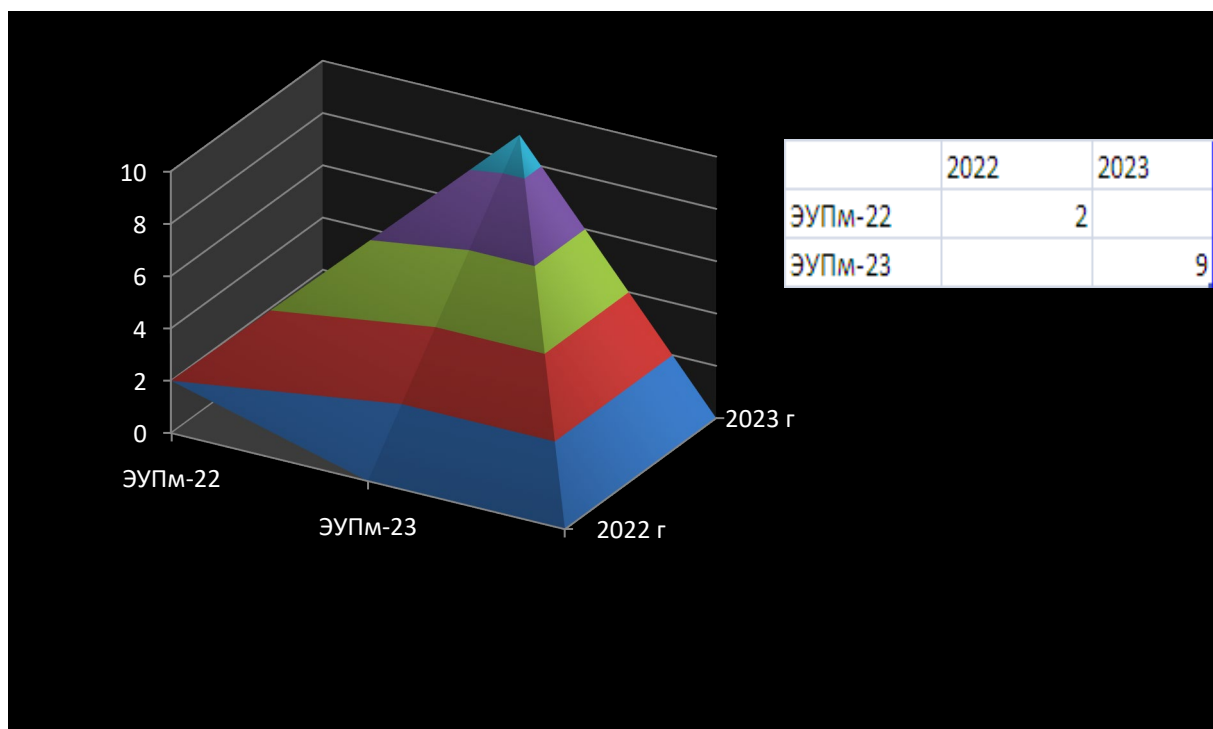

**Сведения о контингенте магистрантов кафедры «ЭиМ»  
по программе: «Экономика и управление на предприятии»**

**Исходя из анализа можно увидеть:**

**ЭУПм-1-22 – 2 студента : 2022 – 2023 уч.год**

**ЭУПм-1-23 – 9 студентов : 2023 уч.год**