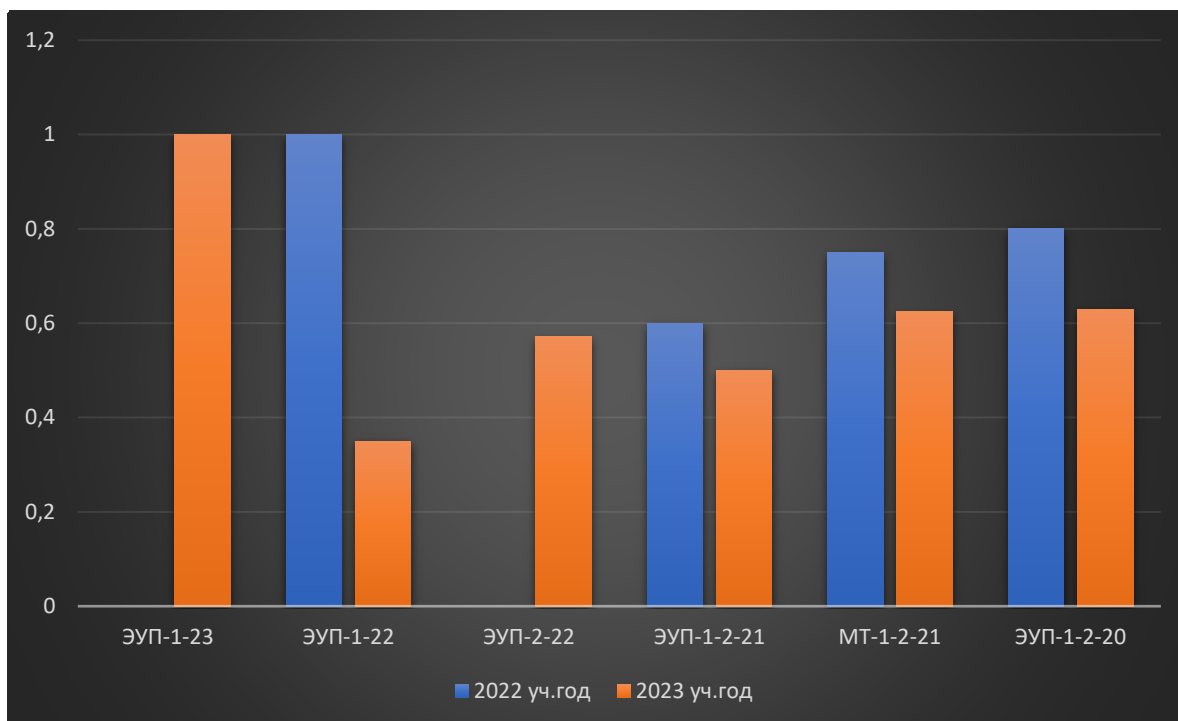

**Анализ посещаемости студентов на занятиях по направлению 580100  
 “Экономика”  
 профиль: Экономика и управление на предприятии (по отраслям),  
 580200 “Менеджмент”**

Из анализа посещаемости студентов на занятиях видно, что за 2022-2023 уч.г. в группе:

Группы	2022 уч.год	2023 уч.год
	Посещаемость студентов	
ЭУП-1-23	-	100%
ЭУП-1-22	100%	35%
ЭУП-2-22	-	57%
ЭУП-1-2-21	60%	50%
МТ-1-2-21	75%	62,5%
ЭУП-1-2-20	80%	75%